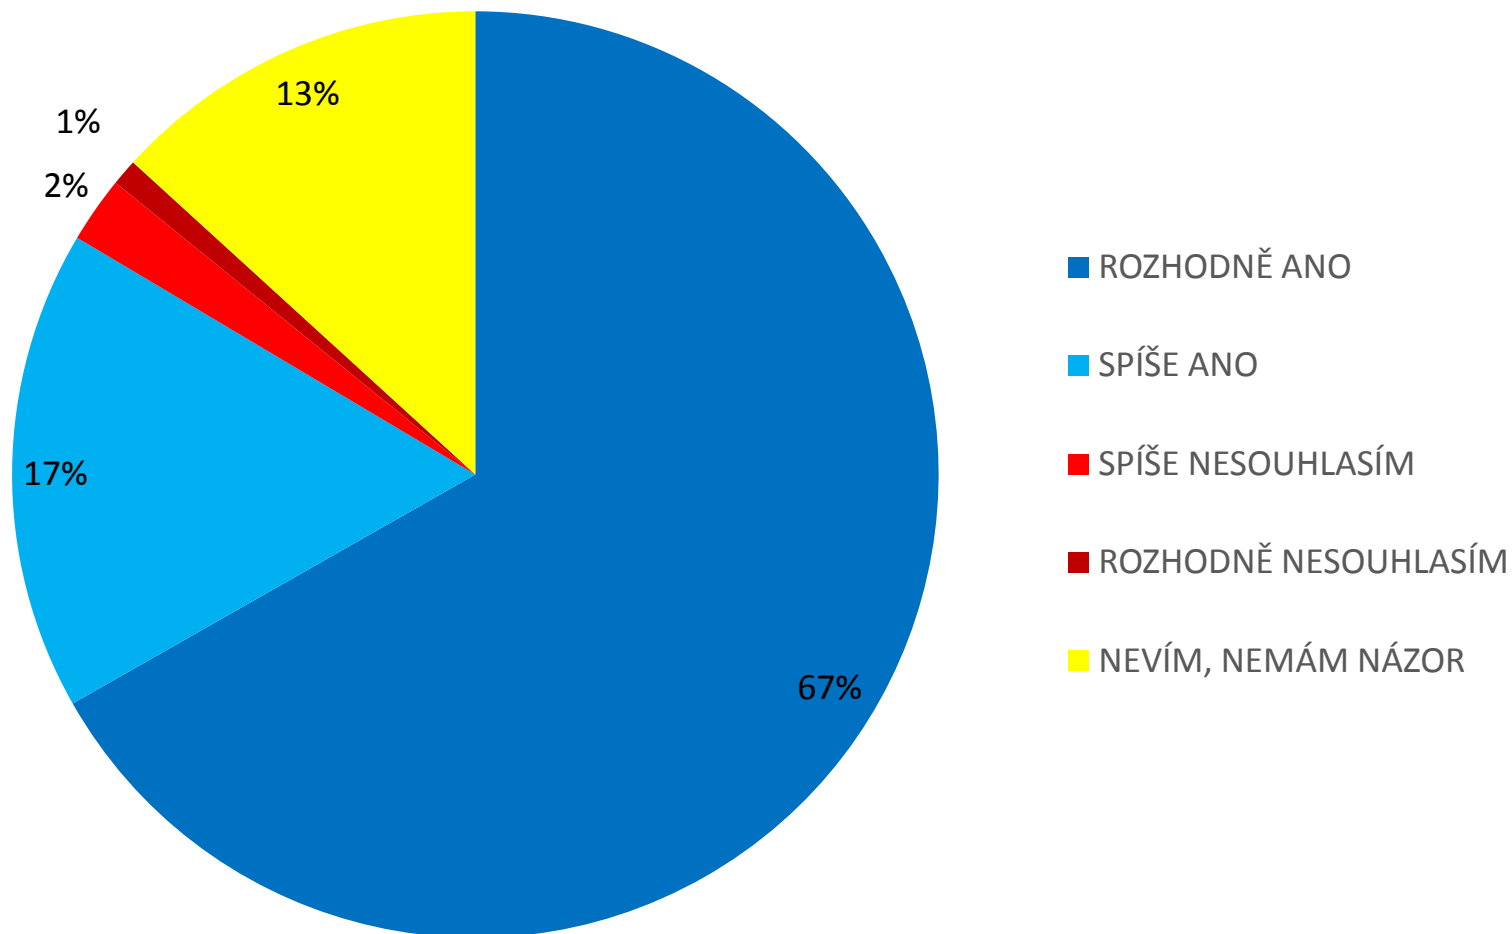

Po zavedení nového systému ubylo odpadků na tržištích