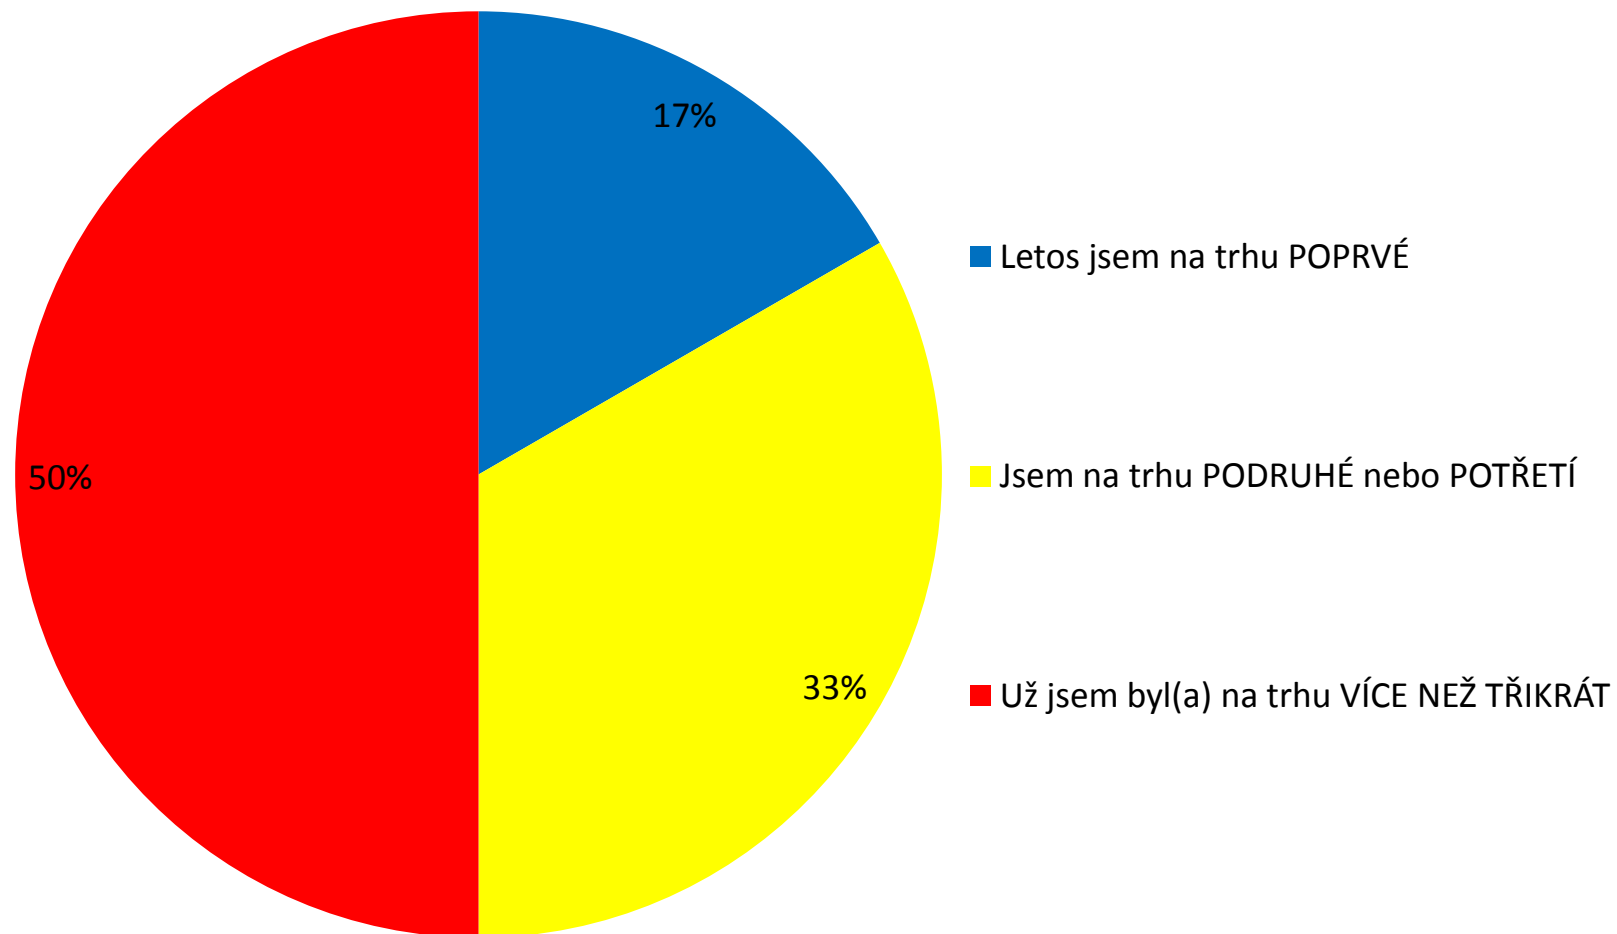

Po kolikáté jste letos už na vánočním/adventním trhu v Brně?