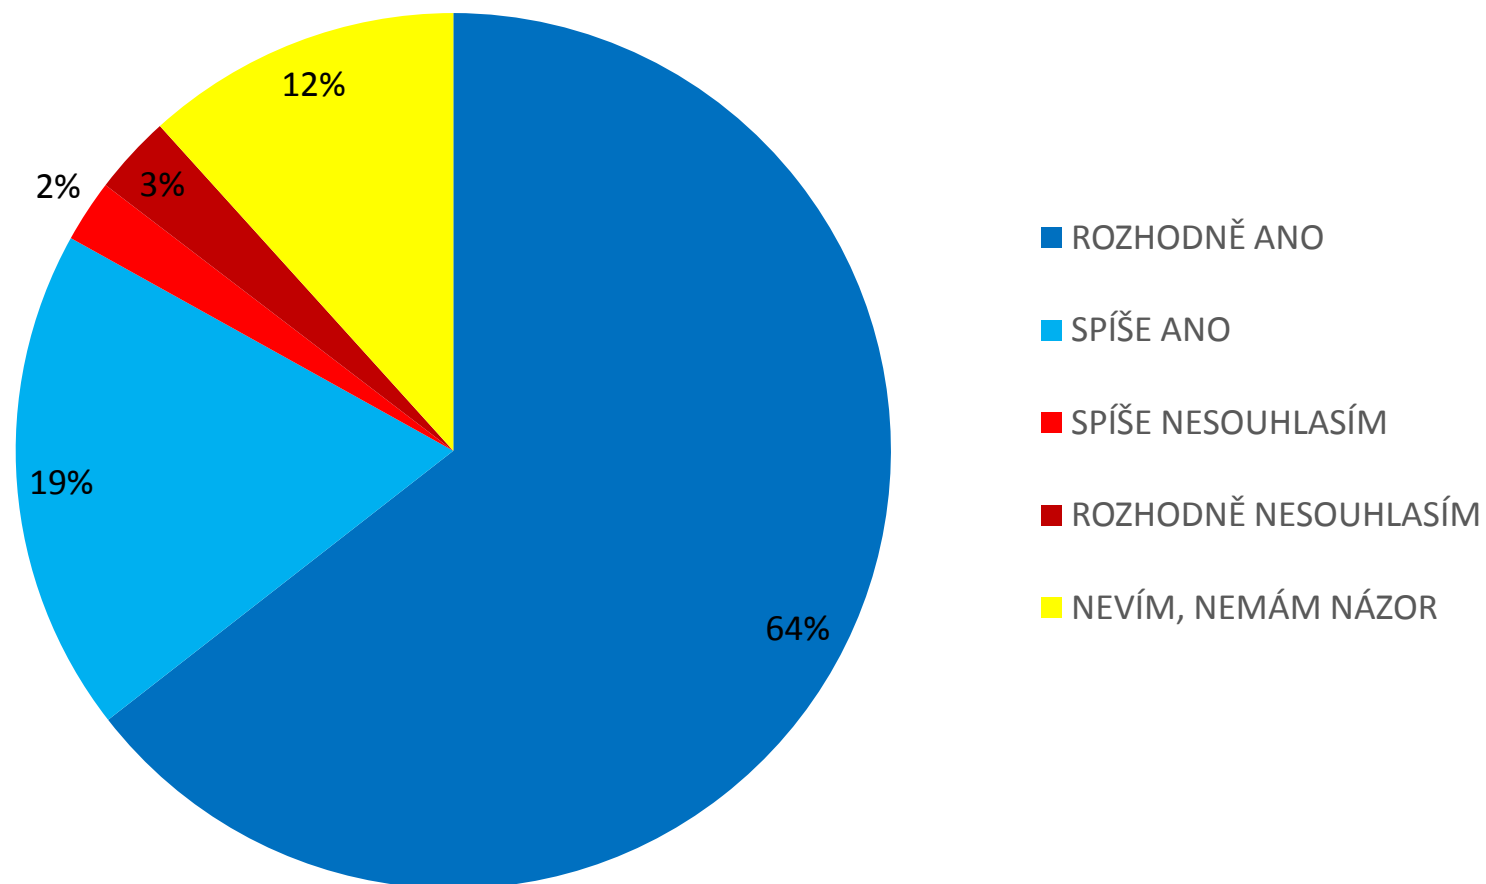

Z vratného hrnečku či kelímku se pije lépe než z jednorázového plastového kelímku