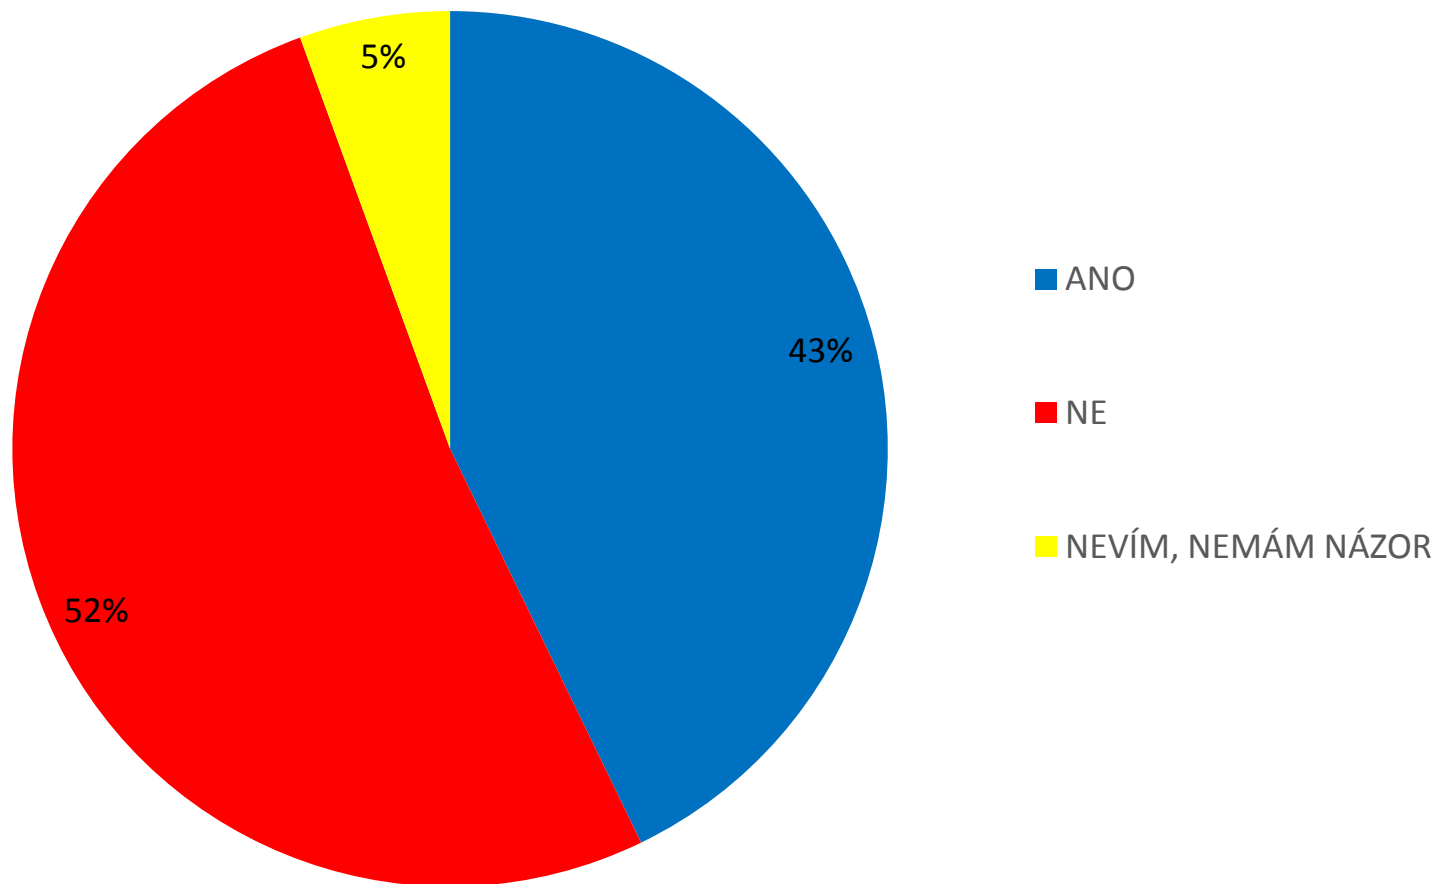

Odnesl(a) byste si hrneček domů jako suvenýr či vzal(a) někomu jako dárek?