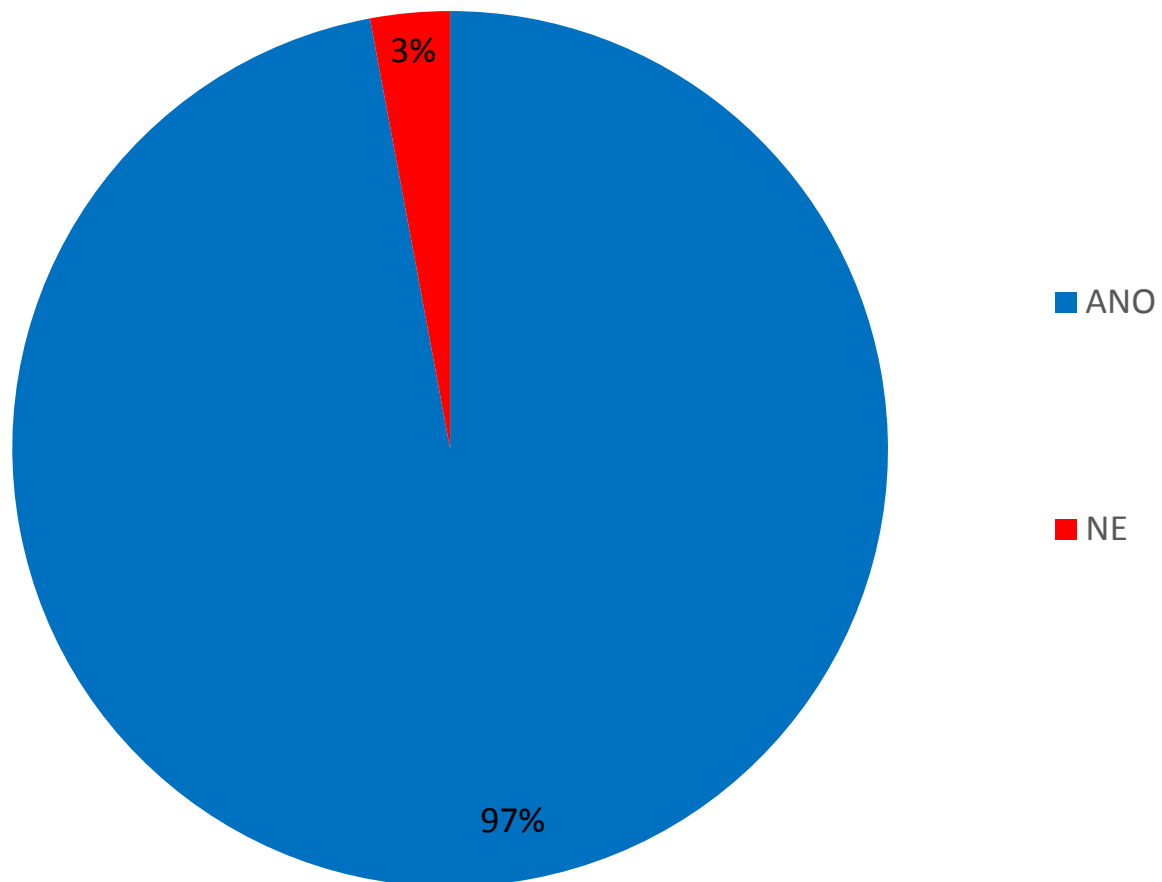

Anketa 15.12.-19.12.2015 – Spokojenost se zavedením systému vratných kelímků/hrnečků na adventních trzích v Brně

Počet respondentů: 650

Zpracovala: Katedra environmentálních studií  
Fakulta sociálních studií, Masarykova univerzita

## Po kolikáté jste letos už na vánočním/adventním trhu v Brně?

**Organizátoři od letošního roku zavedli na trzích systém vratných obalů na nápoje. Všimli jste si toho?**