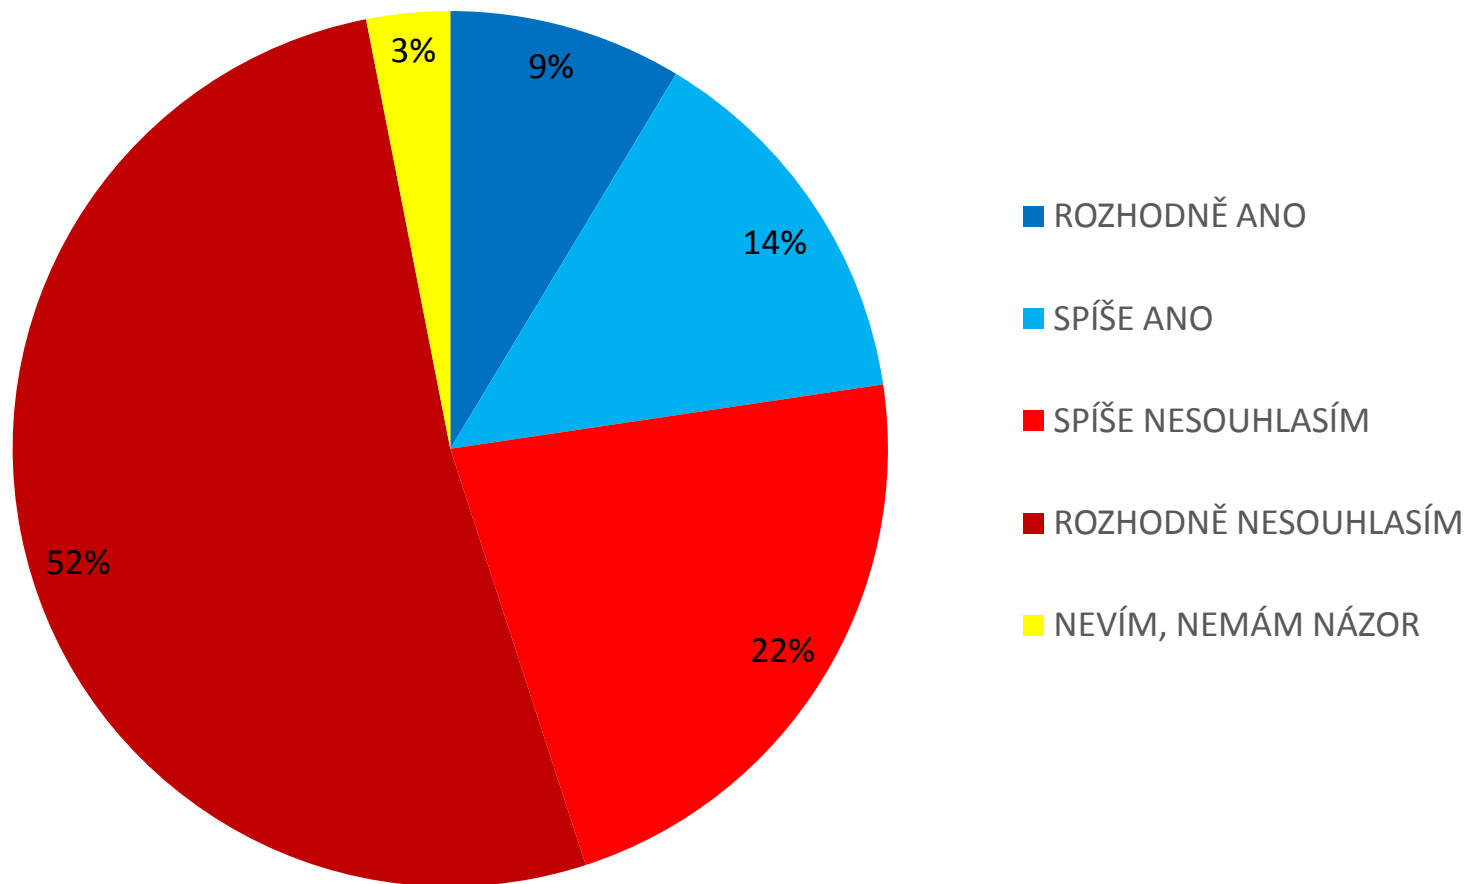

Placení zálohy za vratný obal nápoje je nepříjemnou komplikací při nákupu