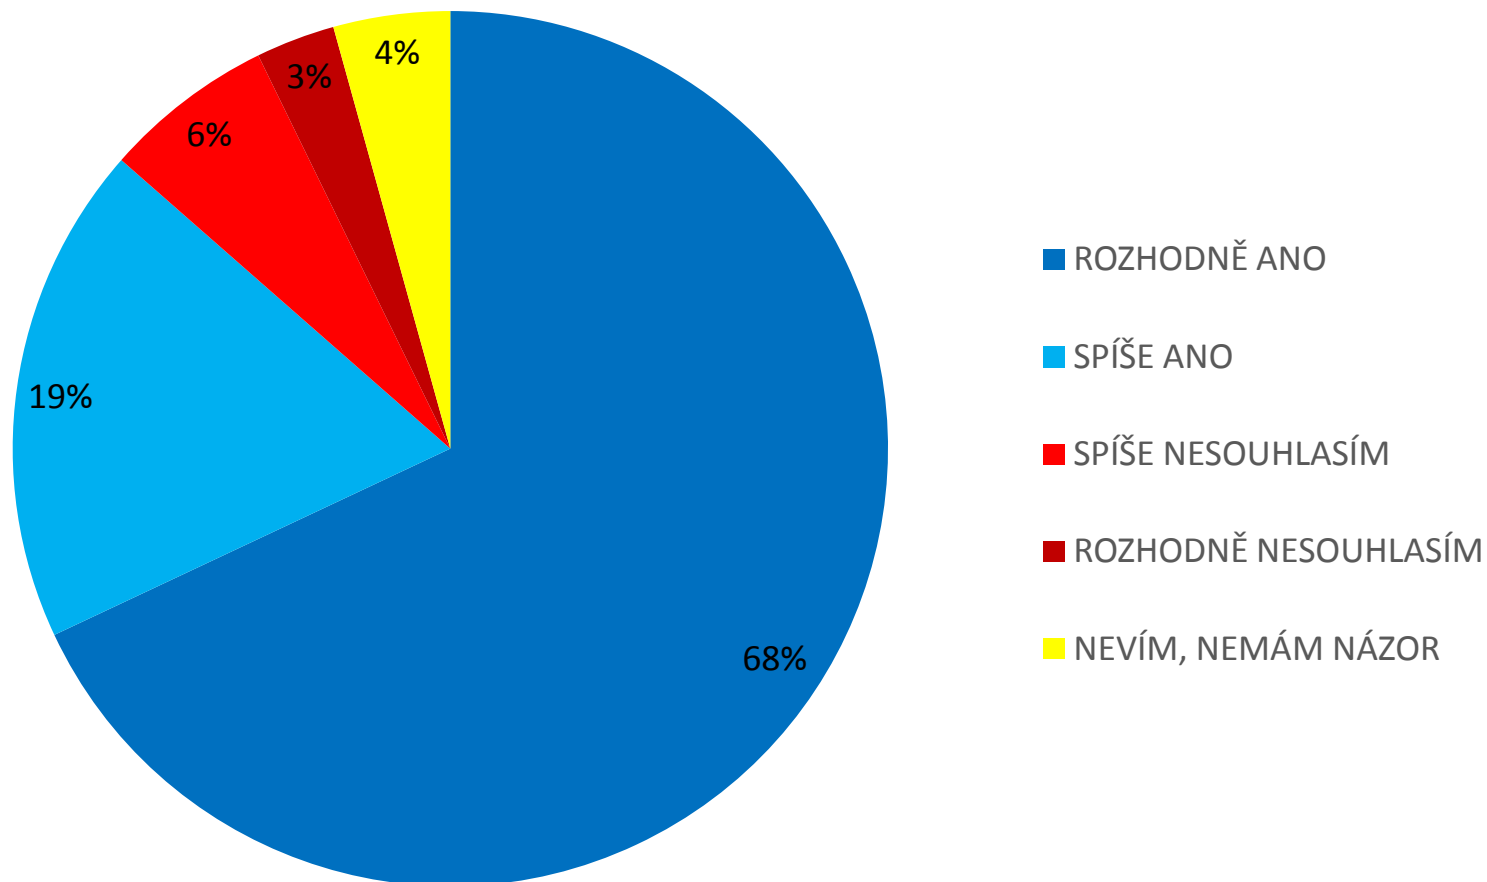

System vratných obalů je ekologičtější než používání jednorázových plastových kelímků