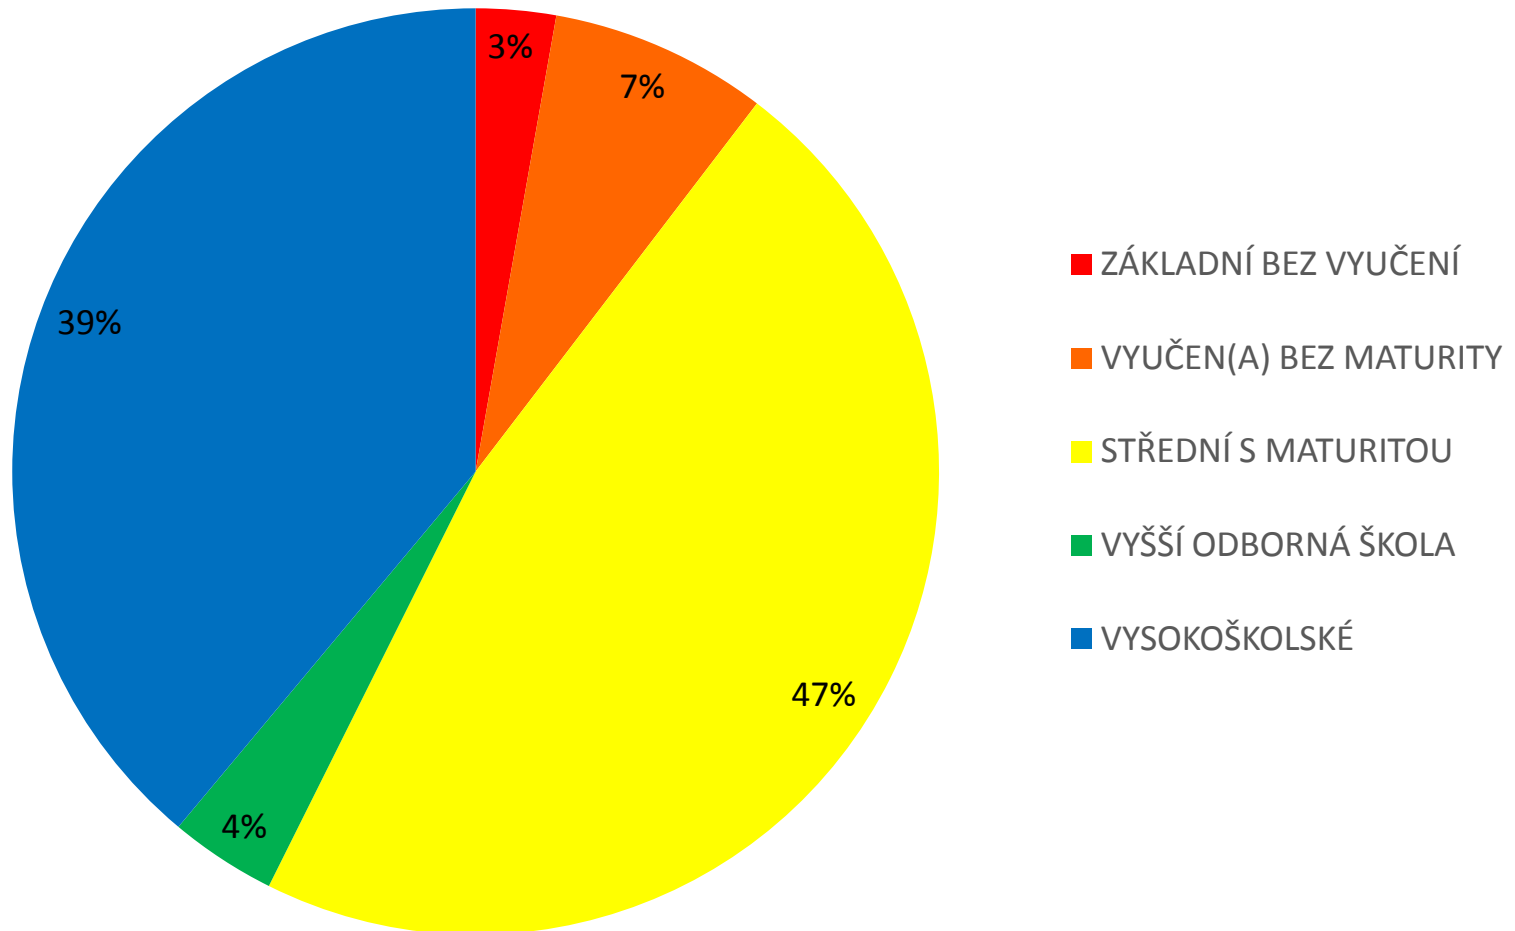

Vzdělání

Respondenti, kteří uvedli místo bydliště Brno

Brno - městská část	Počet repondentů	Brno - městská část	Počet repondentů
Bosonohy	3	Mokrá Hora	1
Bystrc	16	Nový Lískovec	7
Černá Pole	18	Pisárky	2
Černovice	5	Ponava	4
Chrlice	3	Řečkovice	14
Heršpice	1	Sever	8
Husovice	4	Slatina	10
Ivanovice	4	Staré Brno	1
Jih	1	Starý Lískovec	11
Juliánov	1	Stránice	2
Jundrov	6	Střed	62
Kohoutovice	9	Šlapanice	2
Komárov	12	Štýřice	9
Komín	7	Tuřany	5
Královo Pole	23	Veveří	2
Lesná	10	Vinohrady	8
LíšeňLíšeň	18	Zábrdovice	3
Maloměřice	2	Žabovřesky	20
Masarykova čtvrť	2	Žebětín	4
Medlánky	2	Židenice	24

+ 21 respondentů neuvedlo bydliště