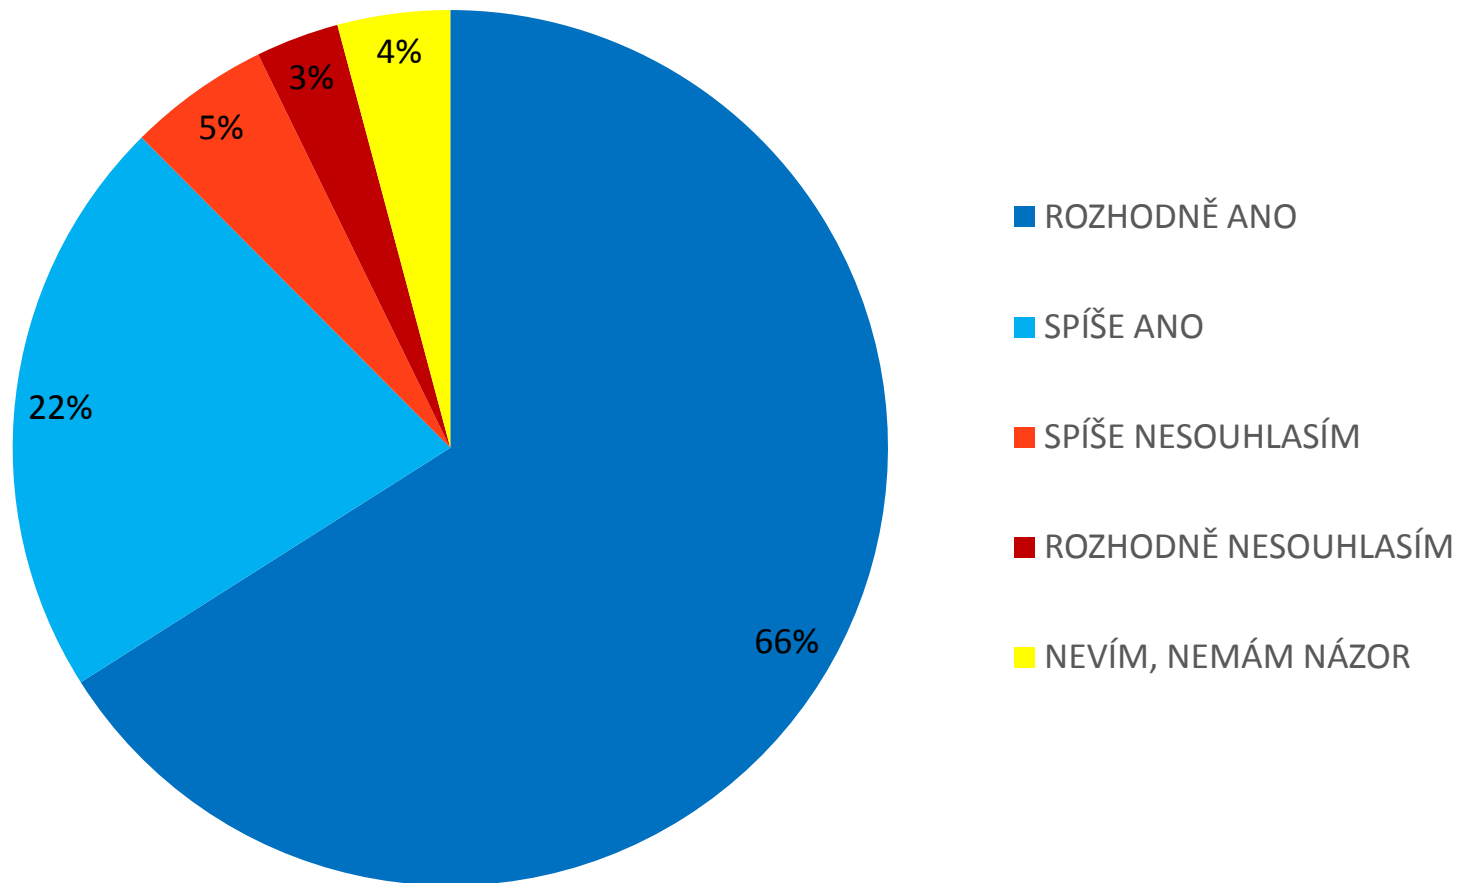

Konzumace z vratného hrnečku či kelímku je kulturnější než pití z jednorázového plastového kelímku