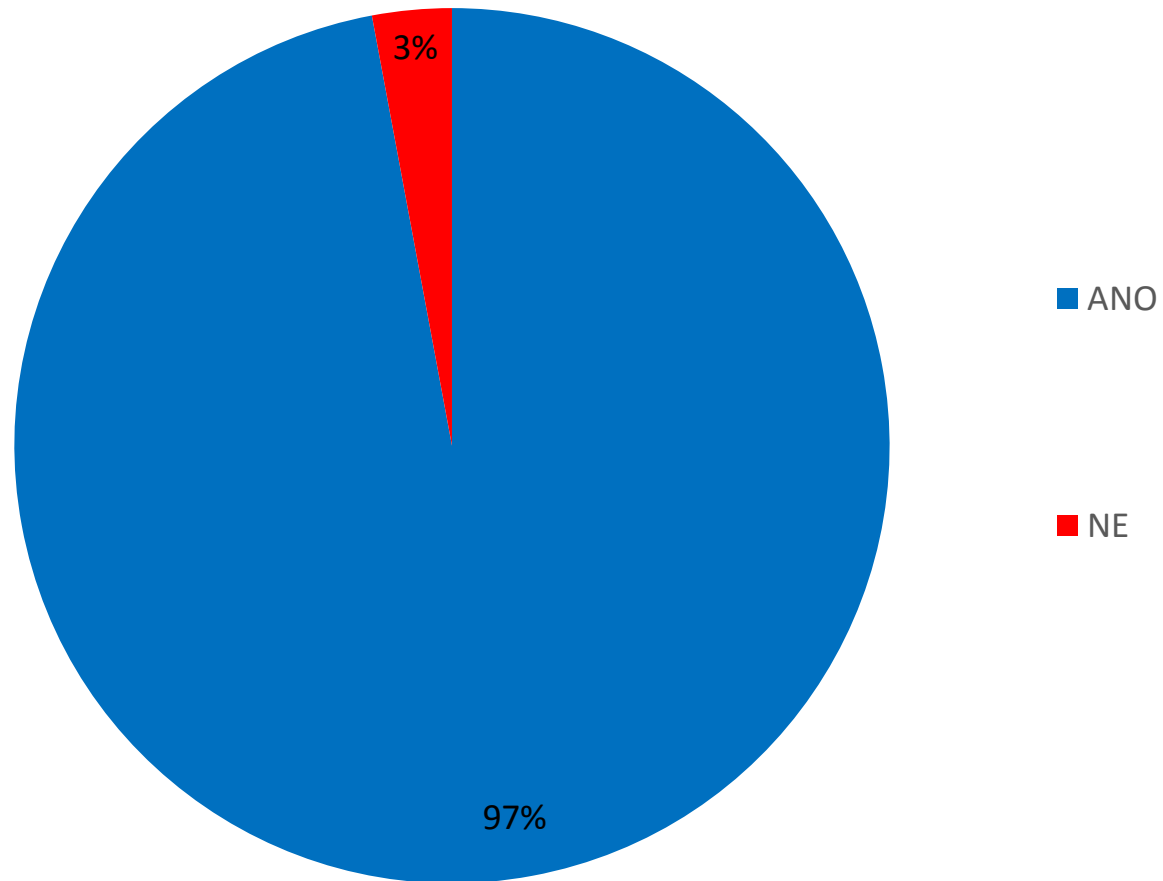

Anketa 15.12.-19.12.2015 – Spokojenost se zavedením systému vratných kelímků/hrnečků na vánočních trzích v Brně

Počet respondentů: 650

Po kolikáté jste letos už na vánočním/adventním trhu v Brně?

Organizátoři od letošního roku zavedli na trzích systém vratných obalů na nápoje. Všimli jste si toho?

Konzumace z vratného hrnečku či kelímku je kulturnější než pití z jednorázového plastového kelímku

System vratných obalů je ekologičtější než používání jednorázových plastových kelímků

Z vratného hrnečku či kelímku se pije lépe než z jednorázového plastového kelímku