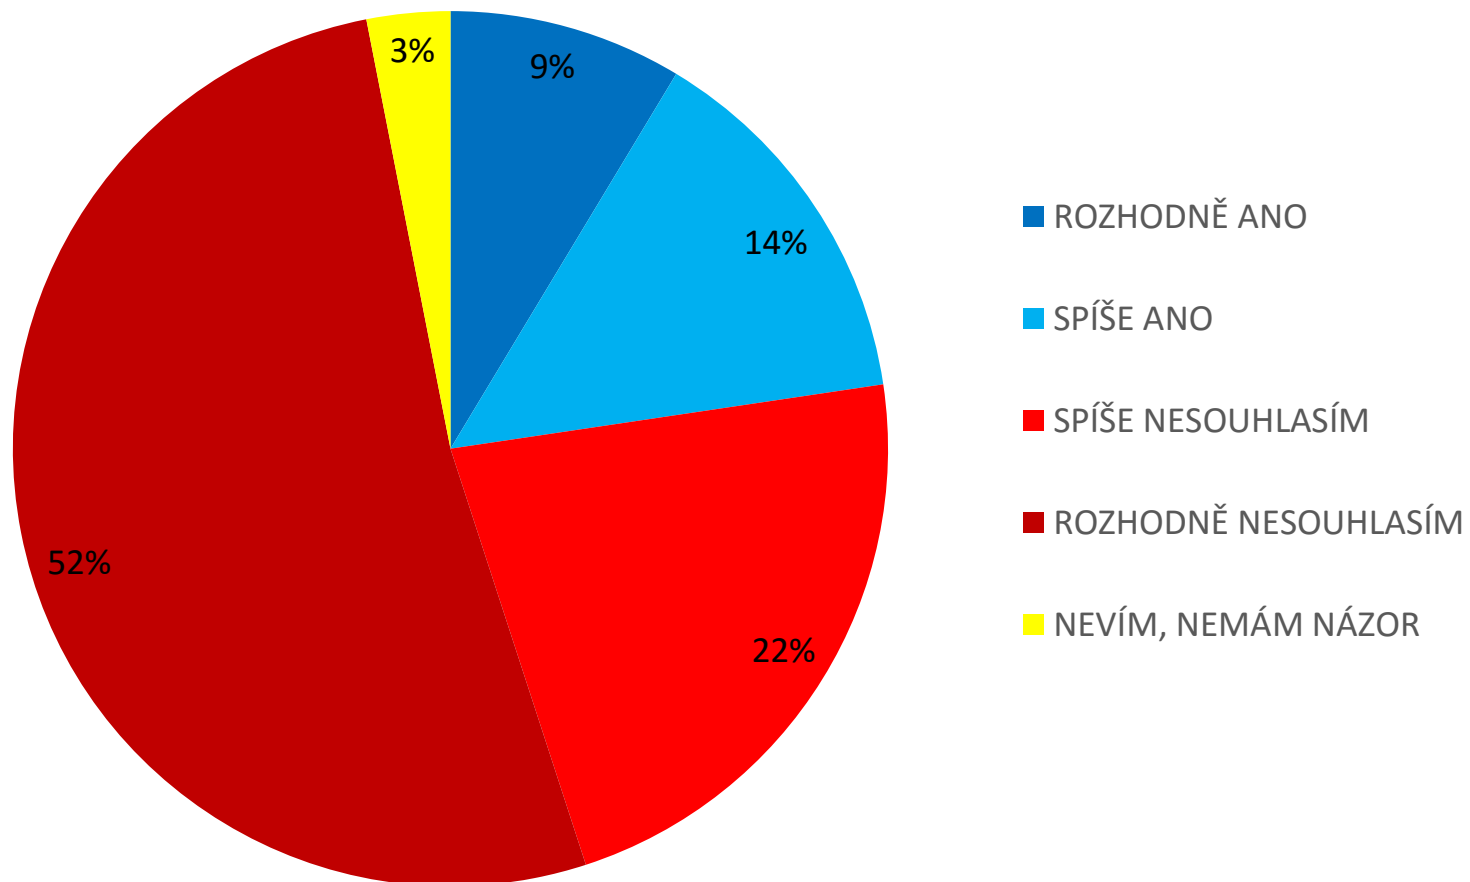

Placení zálohy za vratný obal nápoje je nepříjemnou komplikací při nákupu