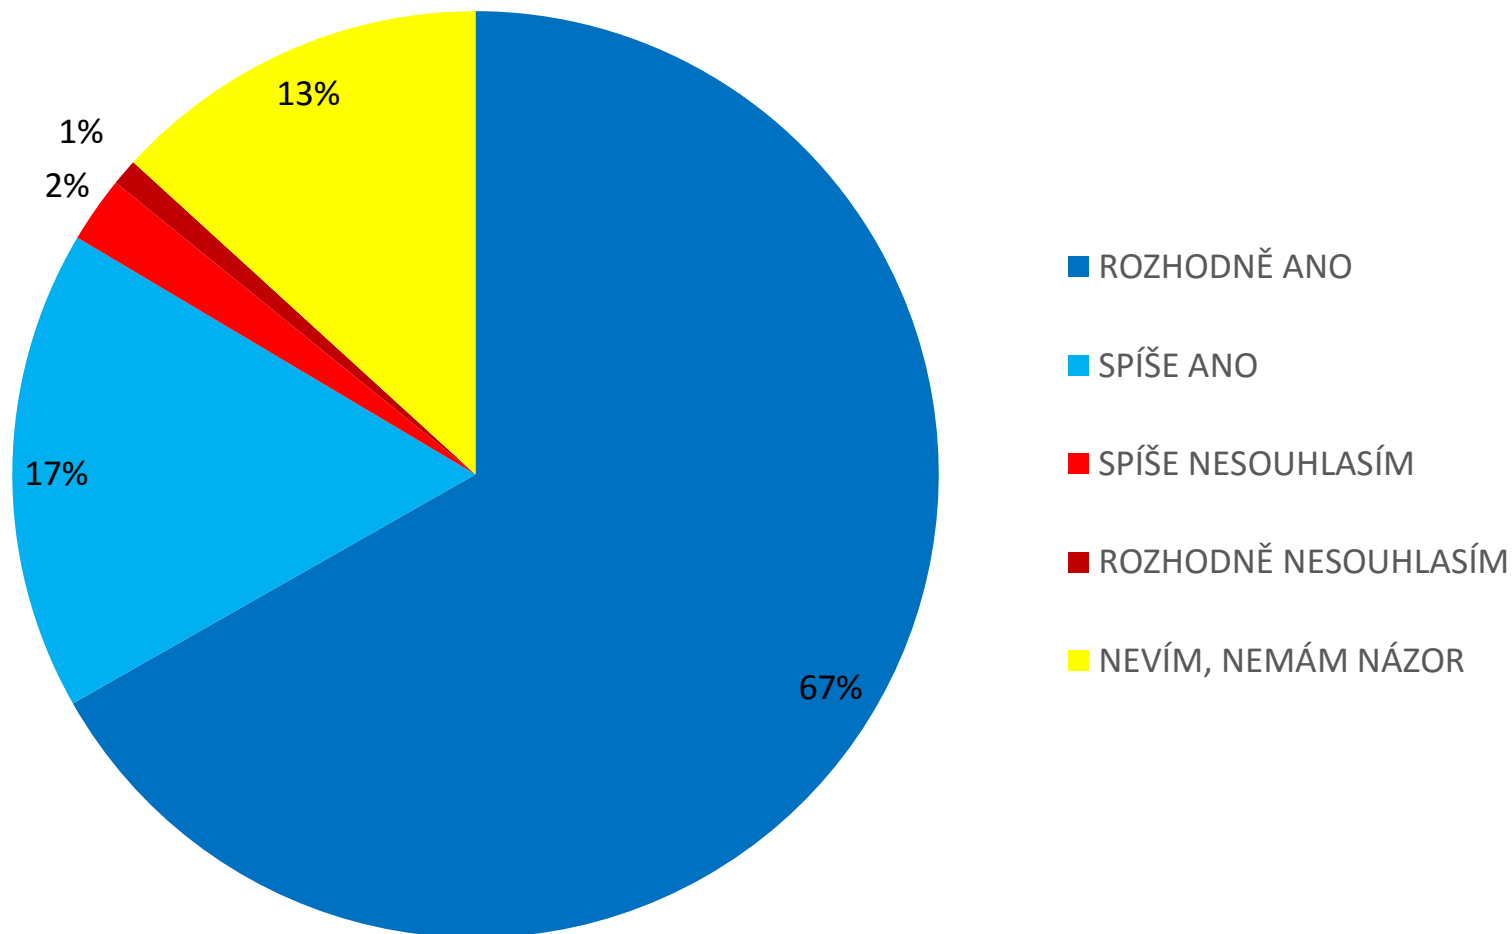

Po zavedení nového systému ubylo odpadků na tržištích