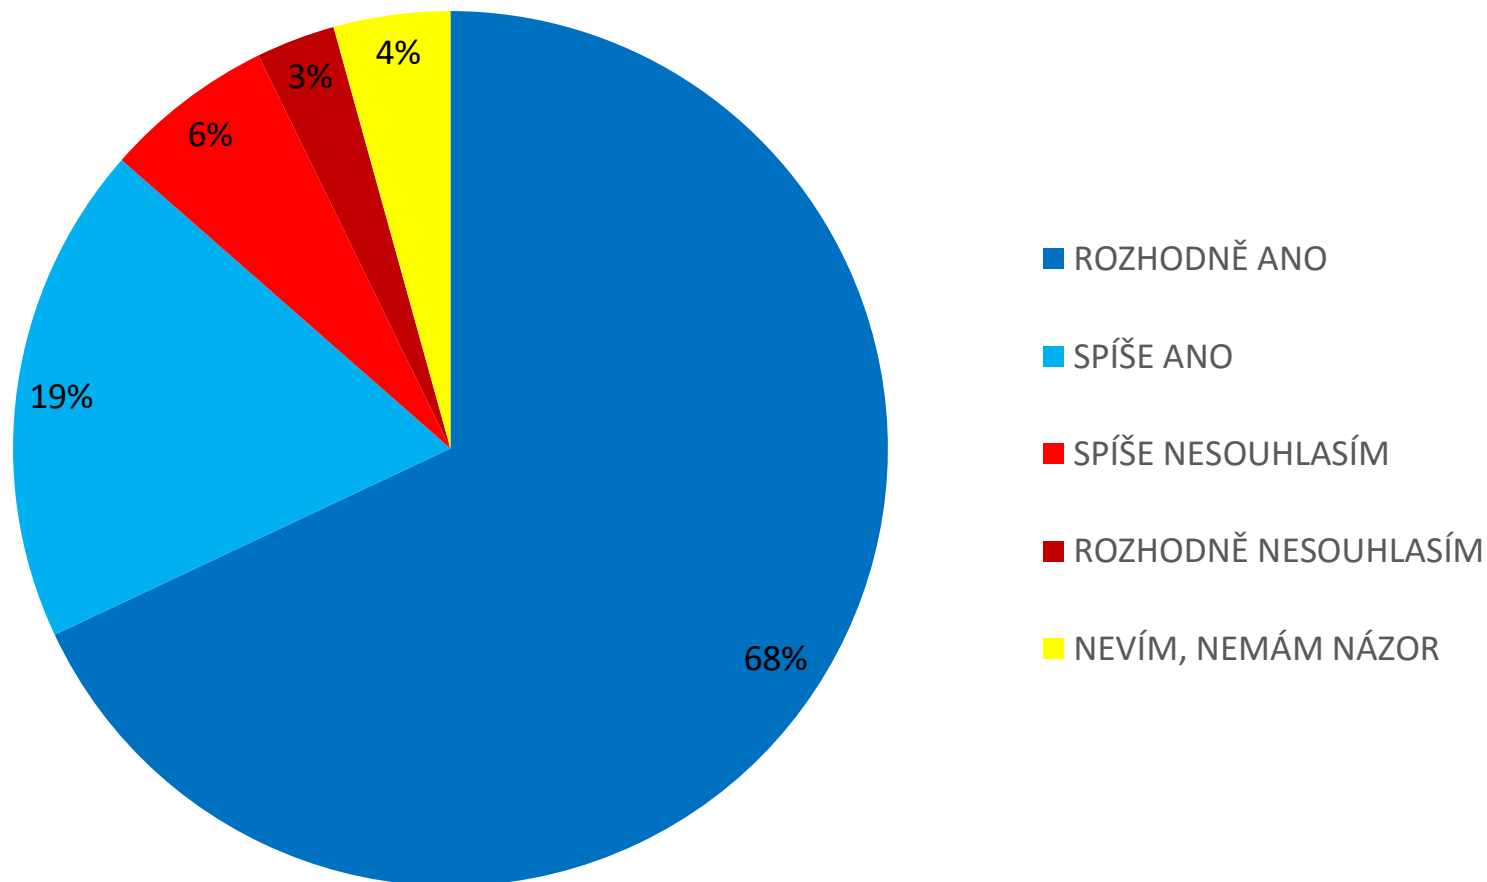

Anketa 15.12.-19.12.2015 – Spokojenost se zavedením systému vratných kelímků/hrnečků na vánočních trzích v Brně

Počet respondentů: 650

Po kolikáté jste letos už na vánočním/adventním trhu v Brně?

Organizátoři od letošního roku zavedli na trzích systém vratných obalů na nápoje. Všimli jste si toho?

Konzumace z vratného hrnečku či kelímku je kulturnější než pití z jednorázového plastového kelímku

System vratných obalů je ekologičtější než používání jednorázových plastových kelímků

Z vratného hrnečku či kelímku se pije lépe než z jednorázového plastového kelímku