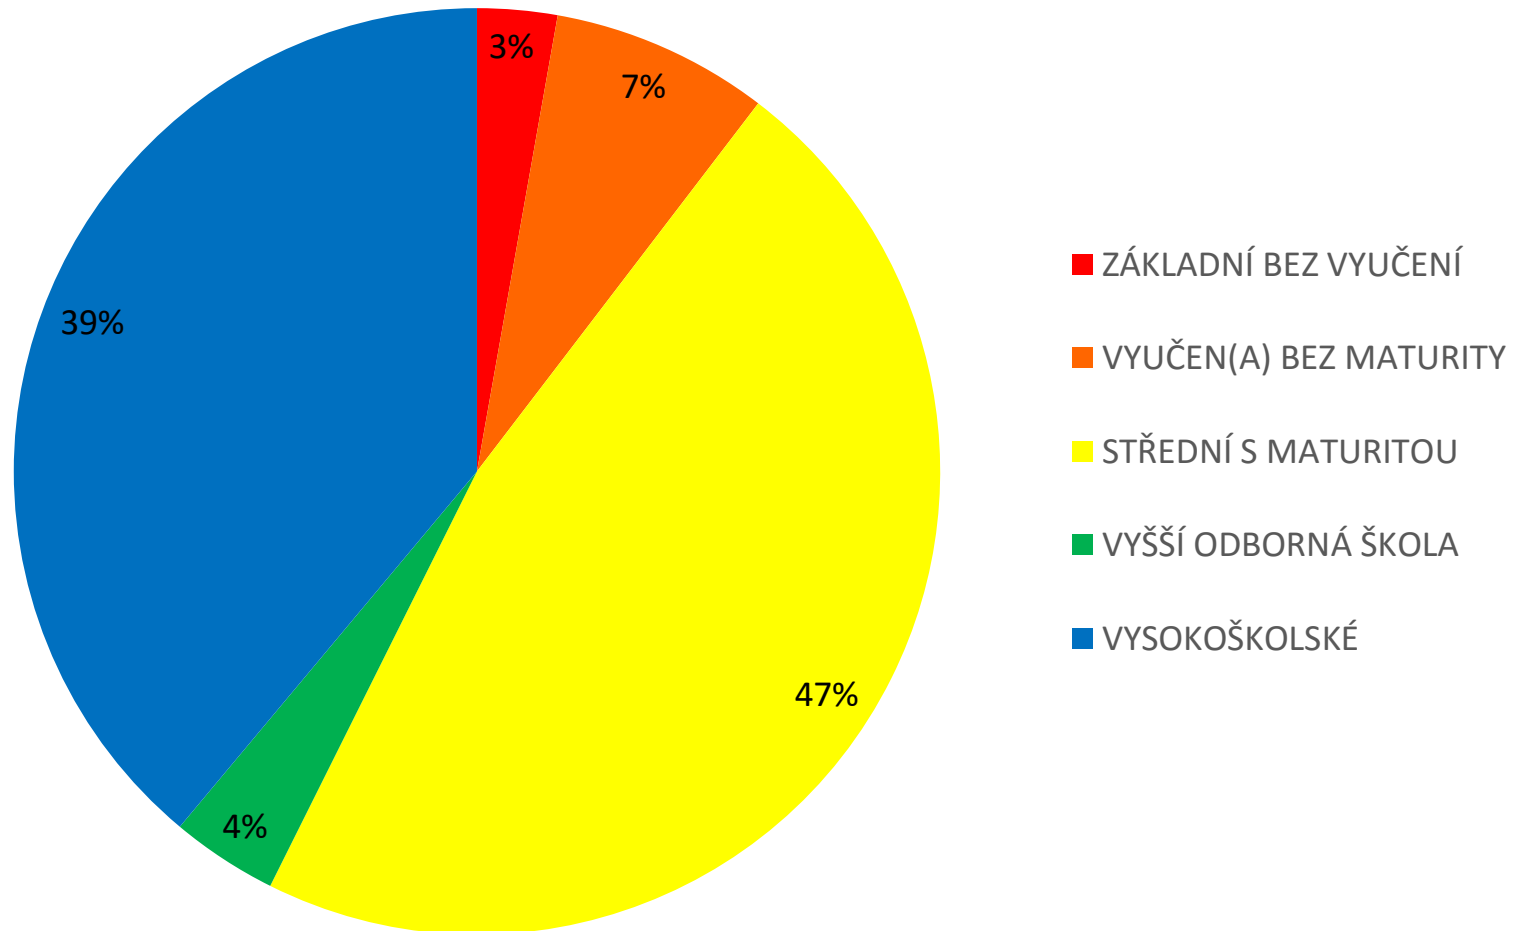

Líbí se vám design "Náš Ježíšek"?

Jaký systém je podle vás pro trhy lepší? Systém vratných obalů, nebo jednorázové plastové kelímky?

Chtěl(a) byste, aby systém vratných hrnečků byl využíván i na jiných akcích pořádaných městem?

Pohlaví

Věk respondentů

Vzdělání

Respondenti, kteří uvedli místo bydliště Brno

Brno - městská část	Počet repondentů	Brno - městská část	Počet repondentů
Bosonohy	3	Mokrá Hora	1
Bystrc	16	Nový Lískovec	7
Černá Pole	18	Pisárky	2
Černovice	5	Ponava	4
Chrlice	3	Řečkovice	14
Heršpice	1	Sever	8
Husovice	4	Slatina	10
Ivanovice	4	Staré Brno	1
Jih	1	Starý Lískovec	11
Juliánov	1	Stránice	2
Jundrov	6	Střed	62
Kohoutovice	9	Šlapanice	2
Komárov	12	Štýřice	9
Komín	7	Tuřany	5
Královo Pole	23	Veveří	2
Lesná	10	Vinohrady	8
LíšeňLíšeň	18	Zábrdovice	3
Maloměřice	2	Žabovřesky	20
Masarykova čtvrť	2	Žebětín	4
Medlánky	2	Židenice	24