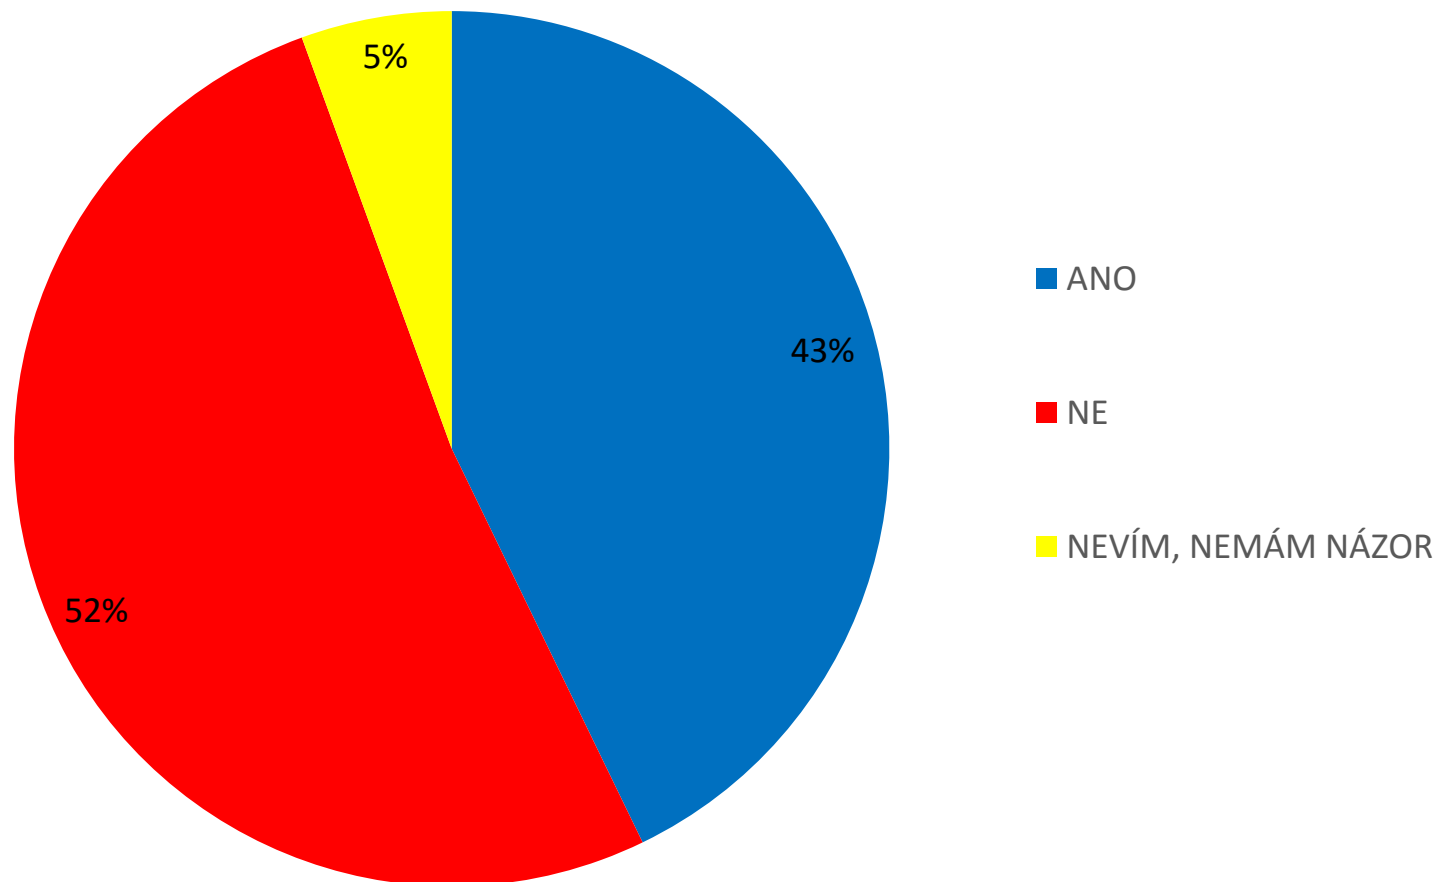

Odnesl(a) byste si hrneček domů jako suvenýr či vzal(a) někomu jako dárek?