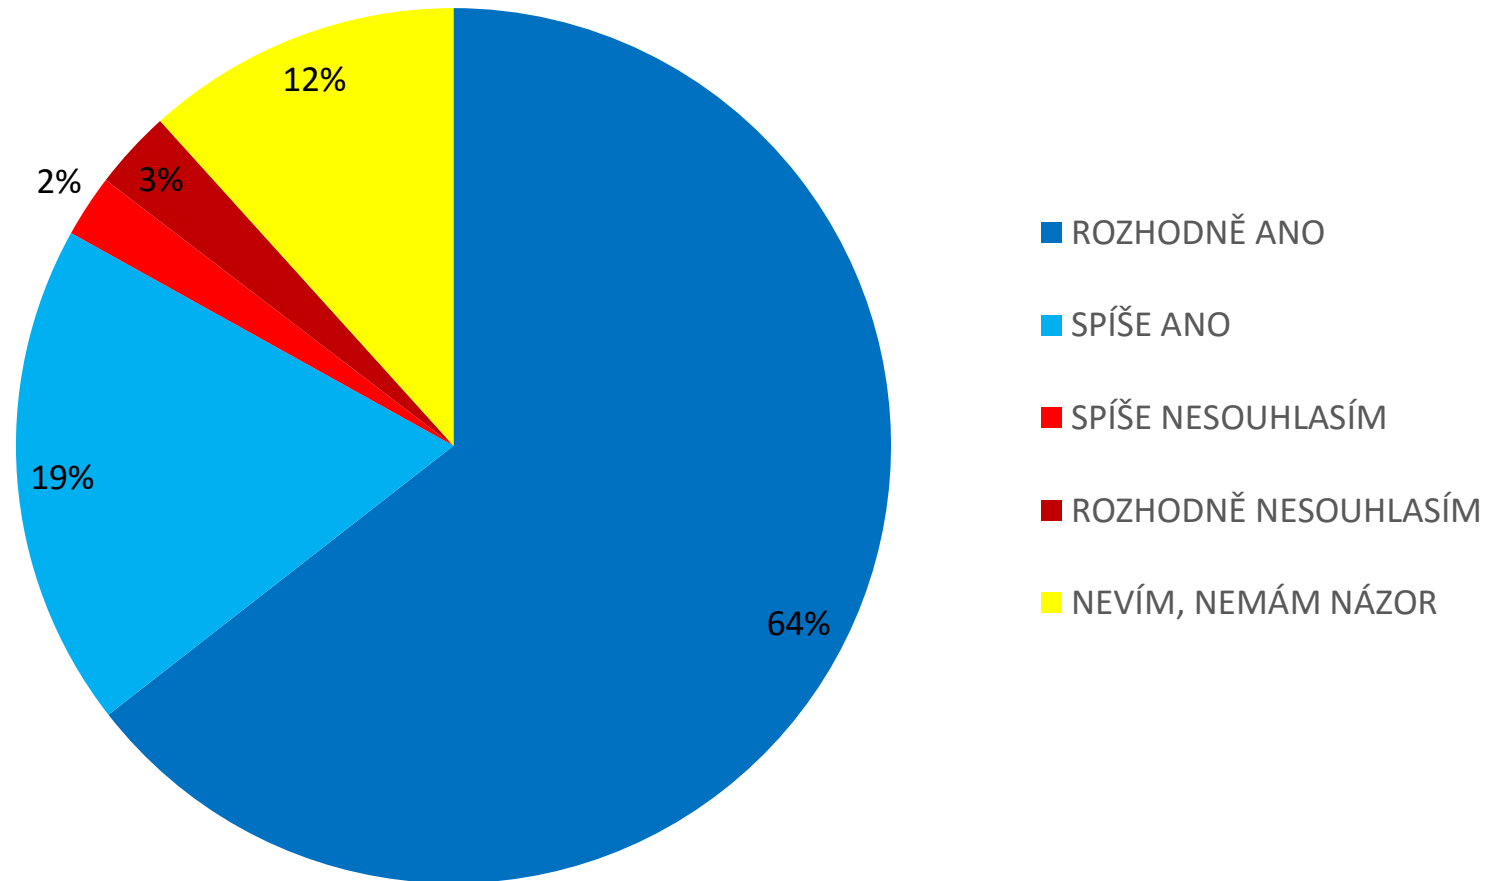

Anketa 15.12.-19.12.2015 – Spokojenost se zavedením systému vratných kelímků/hrnečků na vánočních trzích v Brně

Počet respondentů: 650

Po kolikáté jste letos už na vánočním/adventním trhu v Brně?

Organizátoři od letošního roku zavedli na trzích systém vratných obalů na nápoje. Všimli jste si toho?

Konzumace z vratného hrnečku či kelímku je kulturnější než pití z jednorázového plastového kelímku

System vratných obalů je ekologičtější než používání jednorázových plastových kelímků

Z vratného hrnečku či kelímku se pije lépe než z jednorázového plastového kelímku