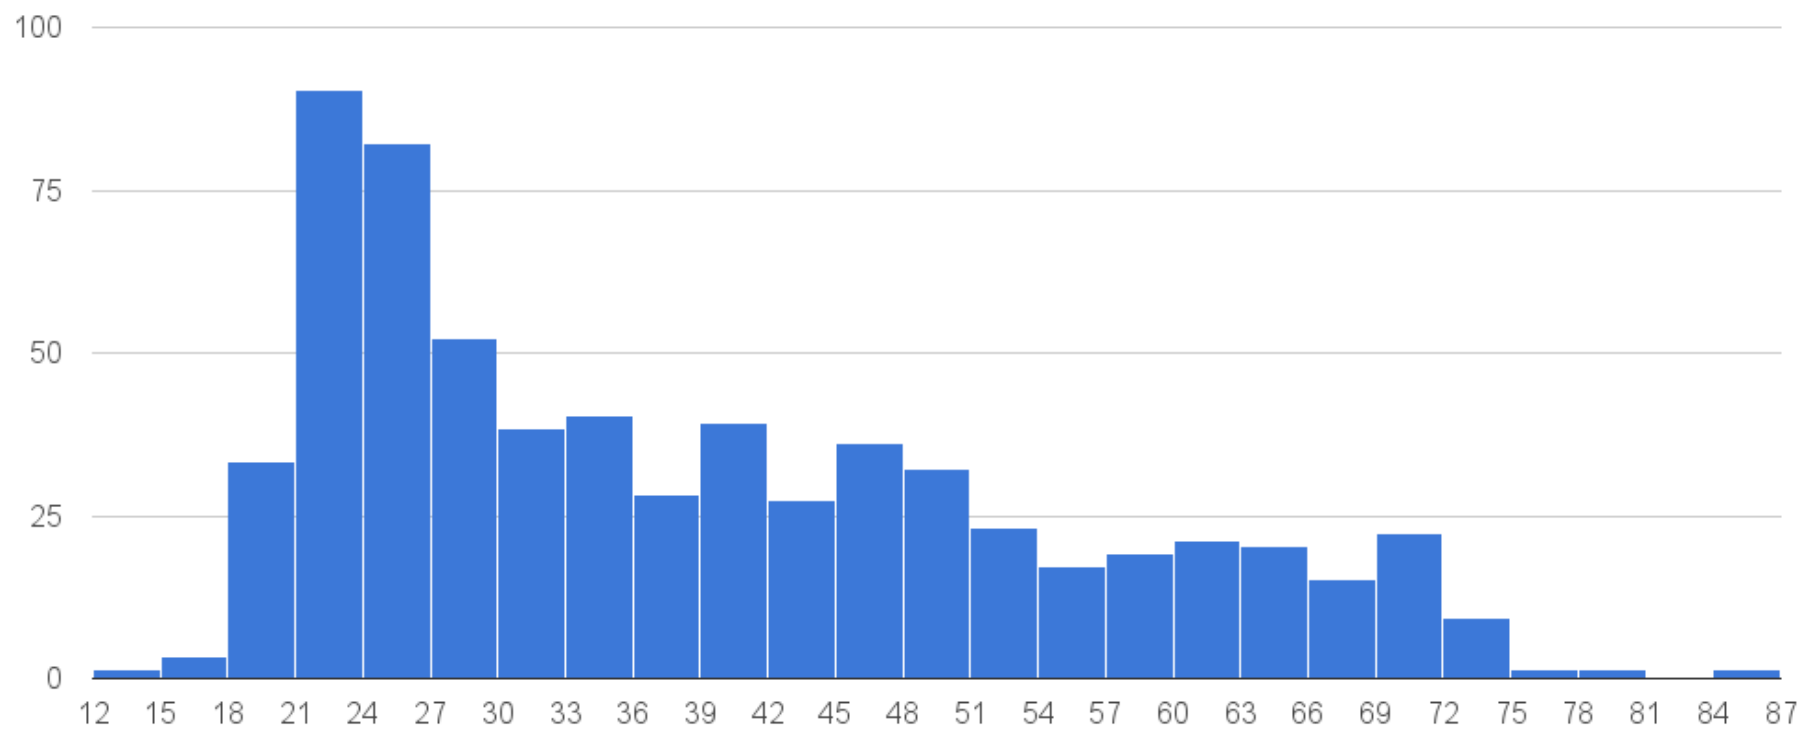

Pohlaví

Věk respondentů

Vzdělání

Respondenti, kteří uvedli místo bydliště Brno

Brno - městská část	Počet repondentů	Brno - městská část	Počet repondentů
Bosonohy	3	Mokrá Hora	1
Bystrc	16	Nový Lískovec	7
Černá Pole	18	Pisárky	2
Černovice	5	Ponava	4
Chrlice	3	Řečkovice	14
Heršpice	1	Sever	8
Husovice	4	Slatina	10
Ivanovice	4	Staré Brno	1
Jih	1	Starý Lískovec	11
Juliánov	1	Stránice	2
Jundrov	6	Střed	62
Kohoutovice	9	Šlapanice	2
Komárov	12	Štýřice	9
Komín	7	Tuřany	5
Královo Pole	23	Veveří	2
Lesná	10	Vinohrady	8
LíšeňLíšeň	18	Zábrdovice	3
Maloměřice	2	Žabovřesky	20
Masarykova čtvrť	2	Žebětín	4
Medlánky	2	Židenice	24