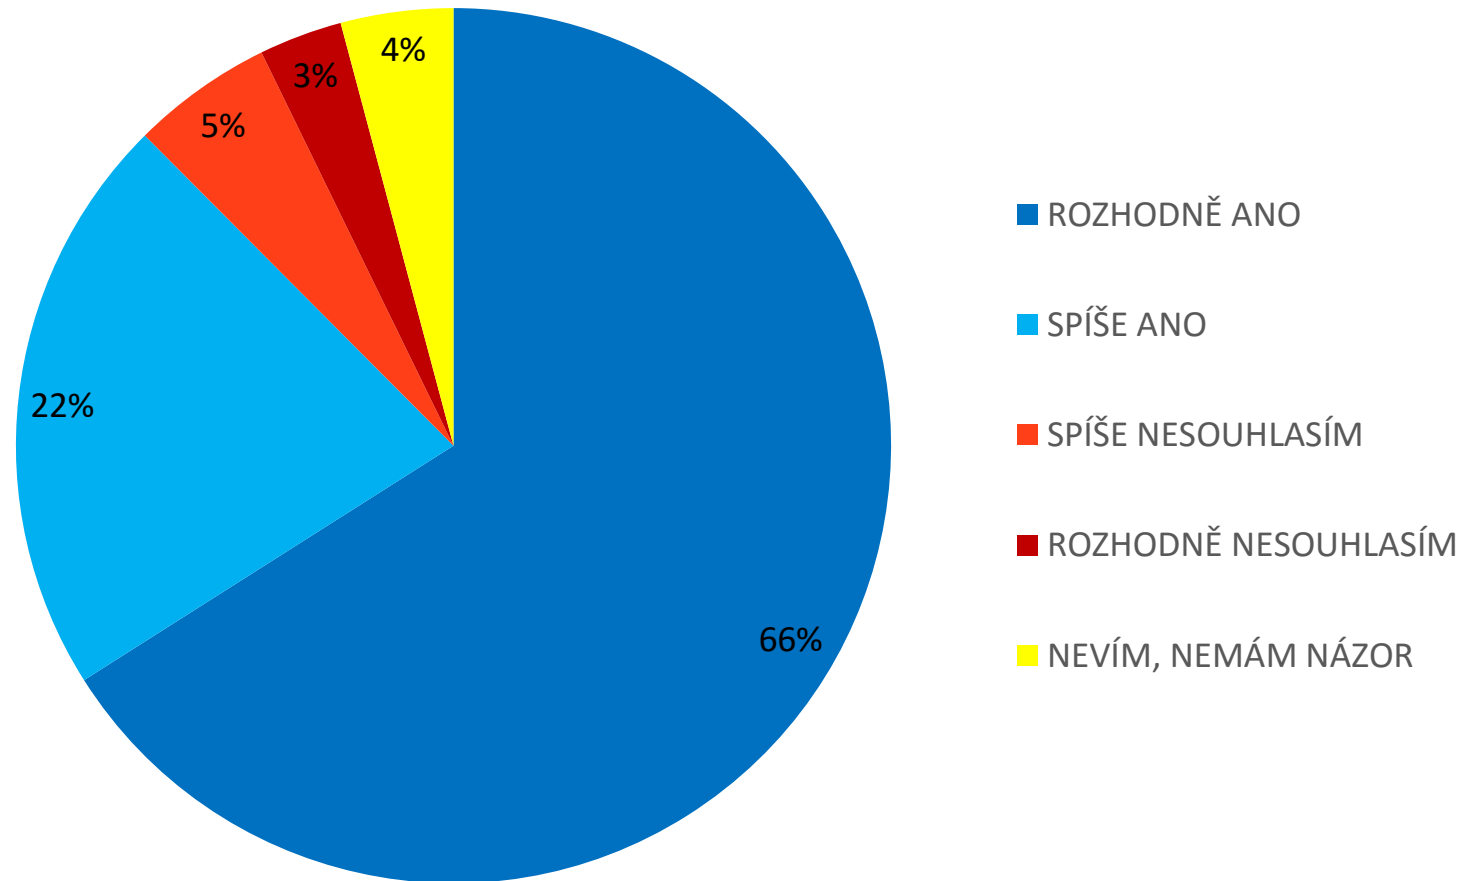

Anketa 15.12.-19.12.2015 – Spokojenost se zavedením systému vratných kelímků/hrnečků na vánočních trzích v Brně

Počet respondentů: 650

Po kolikáté jste letos už na vánočním/adventním trhu v Brně?

Organizátoři od letošního roku zavedli na trzích systém vratných obalů na nápoje. Všimli jste si toho?

Konzumace z vratného hrnečku či kelímku je kulturnější než pití z jednorázového plastového kelímku

System vratných obalů je ekologičtější než používání jednorázových plastových kelímků

Z vratného hrnečku či kelímku se pije lépe než z jednorázového plastového kelímku