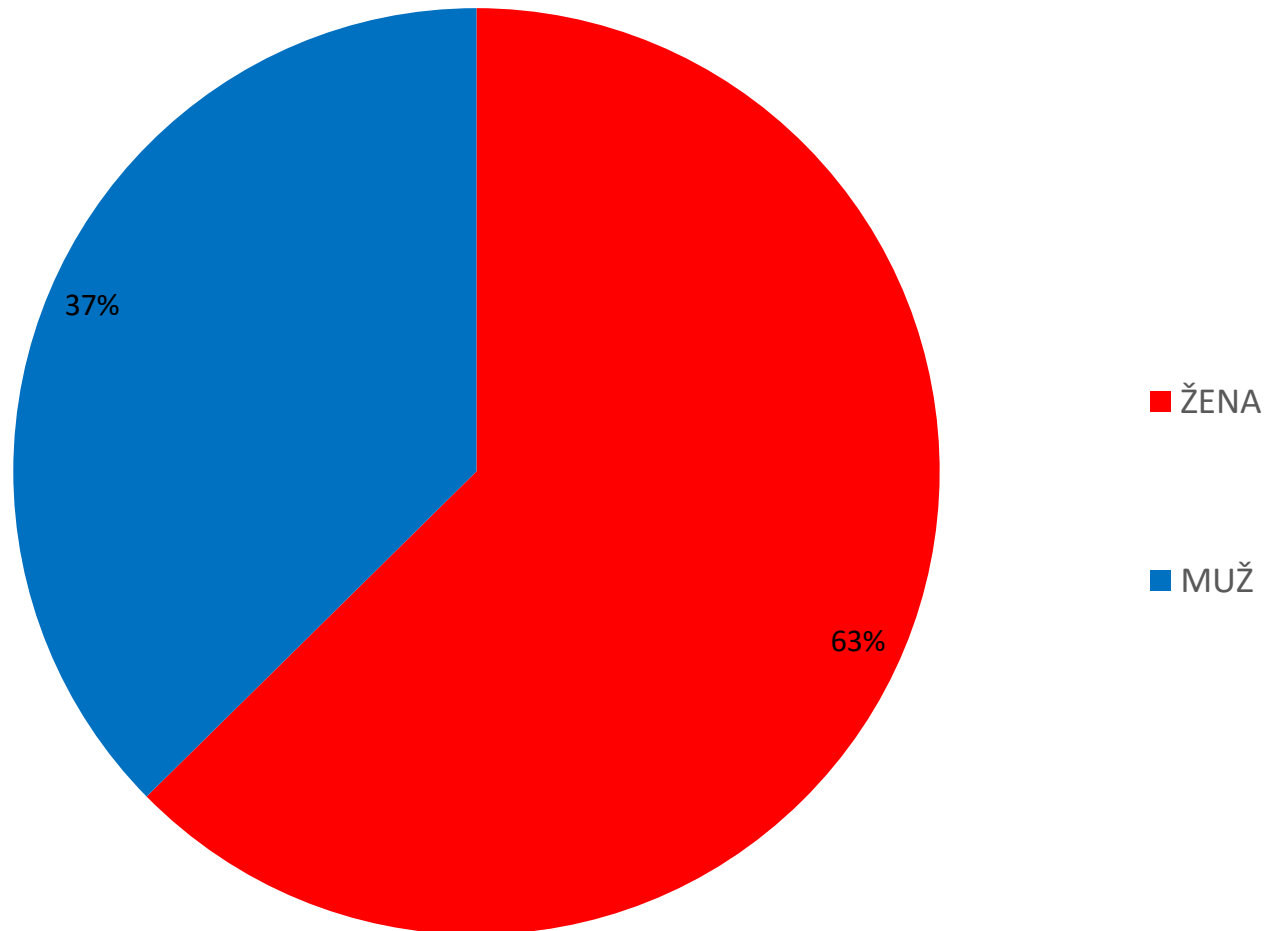

Pohlaví

Věk respondentů

Vzdělání

Respondenti, kteří uvedli místo bydliště Brno

Brno - městská část	Počet repondentů	Brno - městská část	Počet repondentů
Bosonohy	3	Mokrá Hora	1
Bystrc	16	Nový Lískovec	7
Černá Pole	18	Pisárky	2
Černovice	5	Ponava	4
Chrlice	3	Řečkovice	14
Heršpice	1	Sever	8
Husovice	4	Slatina	10
Ivanovice	4	Staré Brno	1
Jih	1	Starý Lískovec	11
Juliánov	1	Stránice	2
Jundrov	6	Střed	62
Kohoutovice	9	Šlapanice	2
Komárov	12	Štýřice	9
Komín	7	Tuřany	5
Královo Pole	23	Veveří	2
Lesná	10	Vinohrady	8
LíšeňLíšeň	18	Zábrdovice	3
Maloměřice	2	Žabovřesky	20
Masarykova čtvrť	2	Žebětín	4
Medlánky	2	Židenice	24