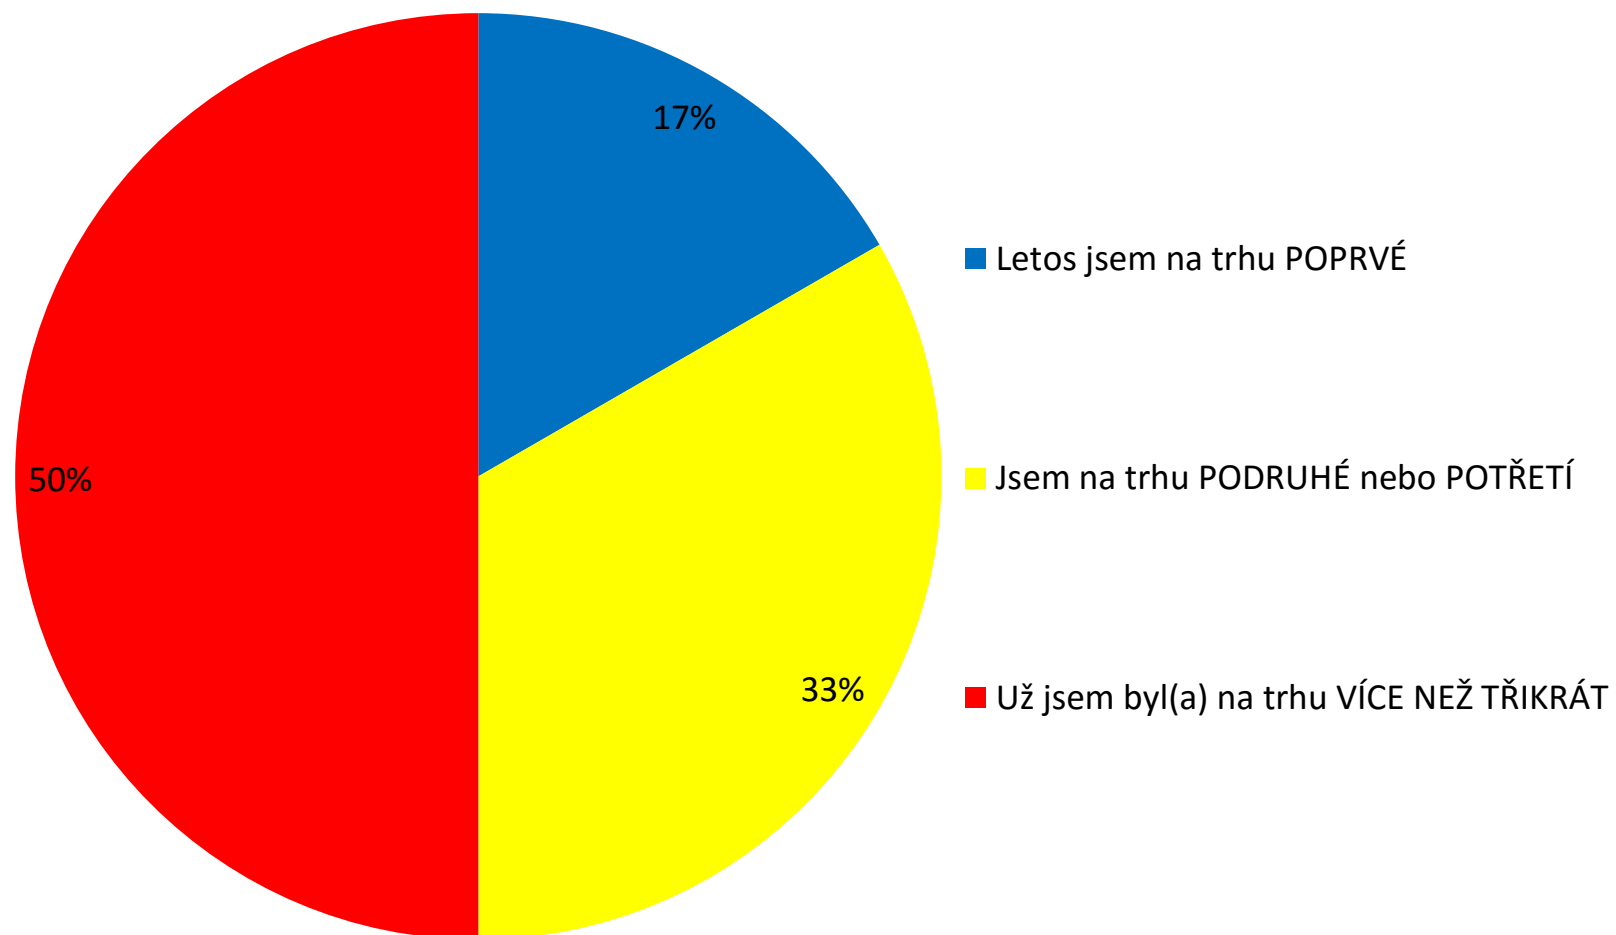

Anketa 15.12.-19.12.2015 – Spokojenost se zavedením systému vratných kelímků/hrnečků na vánočních trzích v Brně

Počet respondentů: 650

Po kolikáté jste letos už na vánočním/adventním trhu v Brně?

Organizátoři od letošního roku zavedli na trzích systém vratných obalů na nápoje. Všimli jste si toho?

Konzumace z vratného hrnečku či kelímku je kulturnější než pití z jednorázového plastového kelímku

System vratných obalů je ekologičtější než používání jednorázových plastových kelímků

Z vratného hrnečku či kelímku se pije lépe než z jednorázového plastového kelímku